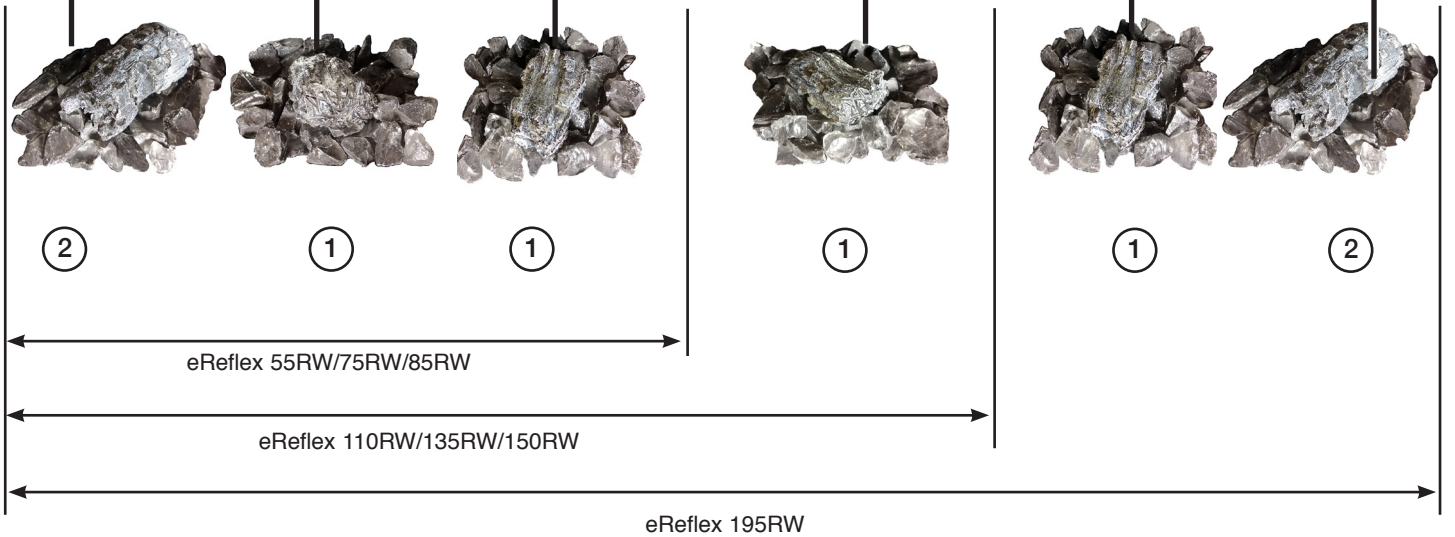

eReflex

LED Electric Fire Range with Thermostatic Remote Control

LOG LAYOUT INSTRUCTIONS

LOG SET

1	2	3	4	5	6	7	8	9	10	11
										
55RW	55RW	55RW	-	-	-	-	-	-	-	-
75RW	75RW	75RW	75RW	-	-	-	-	-	-	-
85RW	85RW	85RW	85RW	85RW	-	-	-	-	-	-
110RW	110RW	110RW	110RW	110RW	110RW	110RW	-	-	-	-
135RW	135RW	135RW	135RW	135RW	135RW	135RW	135RW	-	-	-
150RW	150RW	150RW	150RW	150RW	150RW	150RW	150RW	150RW	-	-
195RW	195RW	195RW	195RW	195RW	195RW	195RW	195RW	195RW	195RW	195RW

LARGE GLASS EMBERS

①

②

	1	2
eReflex 55RW	x2	x1
eReflex 75RW	x2	x1
eReflex 85RW	x2	x1
eReflex 110RW	x3	x1
eReflex 135RW	x3	x1
eReflex 150RW	x3	x1
eReflex 195RW	x4	x2

LOG LAYOUT

eReflex 195RW

eReflex 150RW

eReflex 135RW